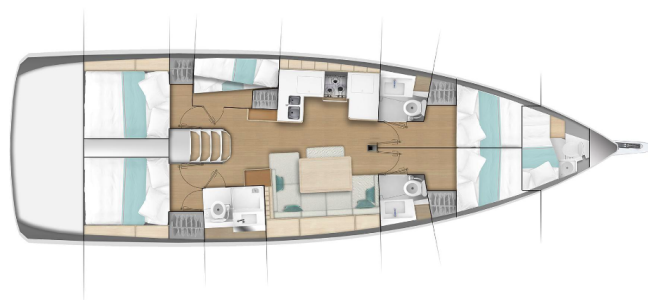

SUN ODYSSEY 490

Aqua Fun (2020)

Segelyacht Sun Odyssey 490 Aqua Fun, gebaut im Jahr 2020, liegt in **Lavrion - Olympic Marine, Athens area/Saronic/Peloponese, Griechenland** vor Anker. Es verfügt über **5 Kabinen**, bietet Platz für **12 Personen** und hat **3 + 1 Toiletten**. Bettwäsche und Küchenausstattung sind im Preis inbegriffen.

Aqua Fun

Baujahr

2020

Länge

47 ft

Kabinen

5 + 1

Kojen