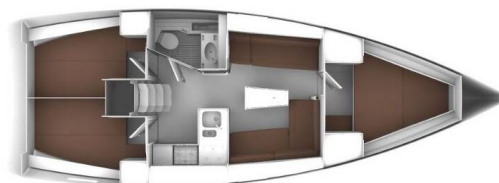

BAVARIA CRUISER 37

Gospoja (2016)

Segelyacht **Bavaria Cruiser 37 Gospoja**, gebaut im Jahr **2016**, liegt in **Marina Zadar (ex. Tankerkomerc), Zadar & Umgebung, Kroatien** vor Anker. Es verfügt über **3 Kabinen**, bietet Platz für **6+1 Personen** und hat **1 Toilette**. Bettwäsche und Küchenausstattung sind im Preis inbegriffen.

Gospoja

Baujahr

2016

Länge

37 ft

Kabinen

3

Kojen