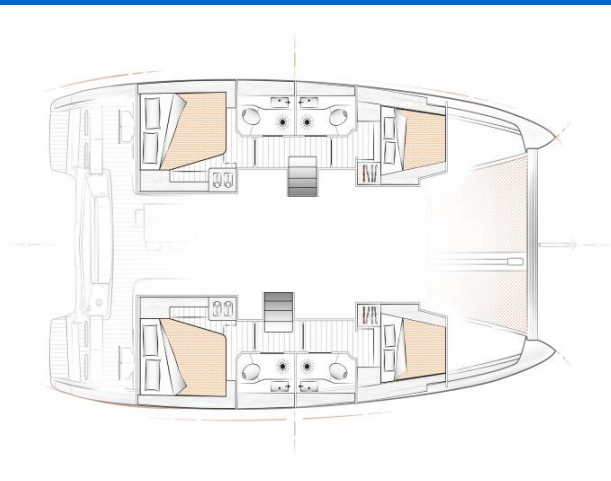

# EXCESS 12

Aeolian Odyssey (2022)

Katamaran **Excess 12 Aeolian Odyssey**, gebaut im Jahr **2022**, liegt in **Preveza Marina, Ionisches Meer, Griechenland** vor Anker. Es verfügt über **:Kabinen Kabinen**, bietet Platz für **:Betten Personen** und hat **4 + 1 Toiletten**. Bettwäsche und Küchenausstattung sind im Preis inbegriffen.

**Aeolian Odyssey**

Baujahr

**2022**

Länge

**39 ft**

Kabinen

**4 + 1**

Kojen