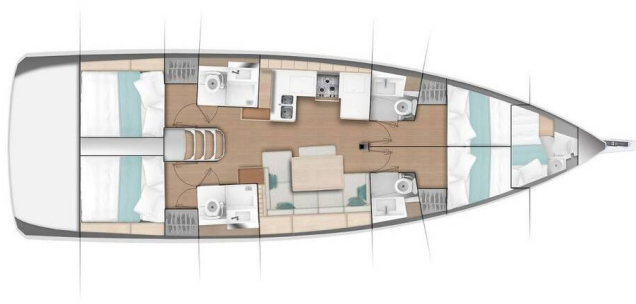

SUN ODYSSEY 490

Senorita (2021)

Segelyacht Sun Odyssey 490 Seniorita, gebaut im Jahr 2021, liegt in **Göcek, Aegean, Türkei** vor Anker. Es verfügt über **4 Kabinen**, bietet Platz für **8 Personen** und hat **4 Toiletten**. Bettwäsche und Küchenausstattung sind im Preis inbegriffen.

Senorita

Baujahr

2021

Länge

47 ft

Kabinen

4 + 1

Kojen