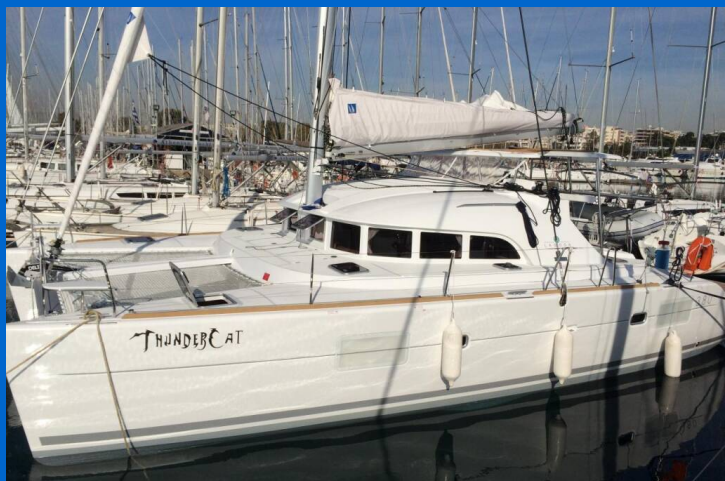

LAGOON 380

ThunderCat (2016)

Katamaran Lagoon 380 ThunderCat, gebaut im Jahr 2016, liegt in Lavrion, main port, Athens area/Saronic/Peloponese, Griechenland vor Anker. Es verfügt über :Kabinen Kabinen, bietet Platz für :Betten Personen und hat 2 Toiletten. Bettwäsche und Küchenausstattung sind im Preis inbegriffen.

YACHT SPECIFICATIONS

Yachtbasis

Lavrion, main port, Griechenland

Yacht ID

453

Marken

Lagoon

Yachtname

ThunderCat

Baujahr

2016

Länge

38 ft

Kabinen

4

Kojen