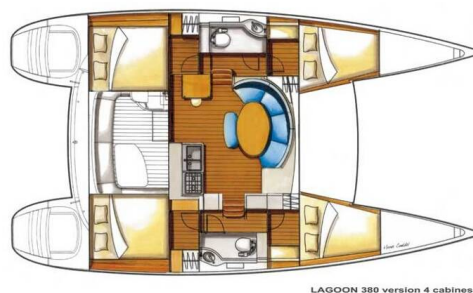

LAGOON 380

ThunderCat (2016)

Katamaran Lagoon 380 ThunderCat, gebaut im Jahr 2016, liegt in Lavrion, main port, Athens area/Saronic/Peloponese, Griechenland vor Anker. Es verfügt über :Kabinen Kabinen, bietet Platz für :Betten Personen und hat 2 Toiletten. Bettwäsche und Küchenausstattung sind im Preis inbegriffen.