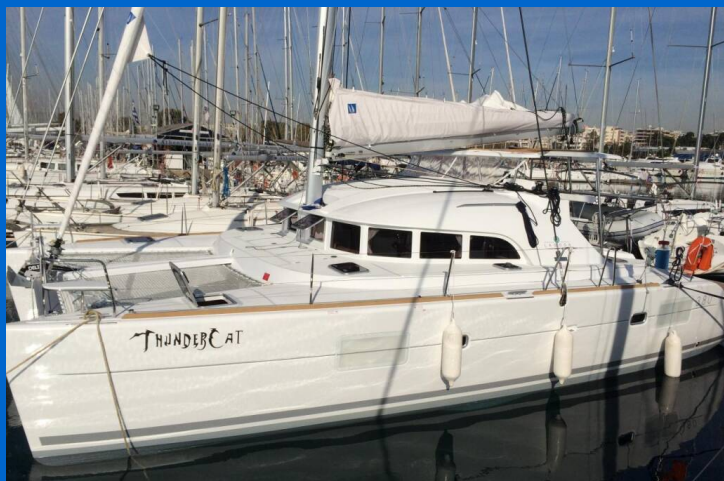

LAGOON 380

ThunderCat (2016)

Katamaran Lagoon 380 ThunderCat, gebaut im Jahr 2016, liegt in Lavrion, main port, Athens area/Saronic/Peloponese, Griechenland vor Anker. Es verfügt über :Kabinen Kabinen, bietet Platz für :Betten Personen und hat 2 Toiletten. Bettwäsche und Küchenausstattung sind im Preis inbegriffen.

YACHT SPECIFICATIONS

Yachtbasis

Lavrion, main port, Griechenland

Yacht ID

453

Marken

Lagoon

Yachtname

ThunderCat

Baujahr

2016

Länge

38 ft

Kabinen

4

Kojen