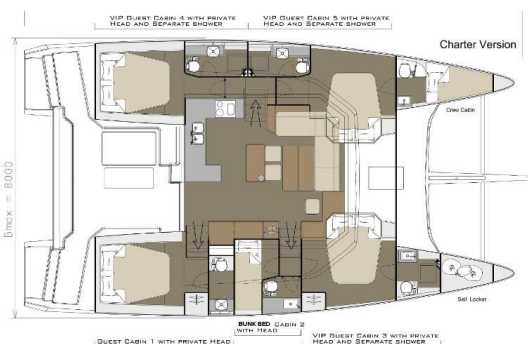

DUFOUR 48 CATAMARAN

Seaven (2019)

Katamaran Dufour 48 Catamaran Seaven, gebaut im Jahr 2019, liegt in Marina Kastela, Split & Umgebung, Kroatien vor Anker. Es verfügt über :Kabinen Kabinen, bietet Platz für :Betten Personen und hat 5 + 1 Toiletten. Bettwäsche und Küchenausstattung sind im Preis inbegriffen.

Seaven

Baujahr

2019

Länge

48 ft

Kabinen

5 + 1

Kojen