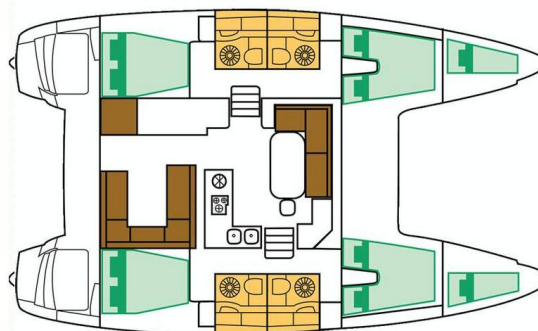

LAGOON 400 S2

Emerald Seas (2015)

Katamaran Lagoon 400 S2 Emerald Seas, gebaut im Jahr 2015, liegt in Lavrion, main port, Athens area/Saronic/Peloponese, Griechenland vor Anker. Es verfügt über :Kabinen Kabinen, bietet Platz für :Betten Personen und hat 4 Toiletten. Bettwäsche und Küchenausstattung sind im Preis inbegriffen.

YACHT SPECIFICATIONS

Yachtbasis

Lavrion, main port, Griechenland

Yacht ID

452

Marken

Lagoon

Yachtname

Emerald Seas

Baujahr

2015

Länge

39 ft

Kabinen

4 + 2

Kojen