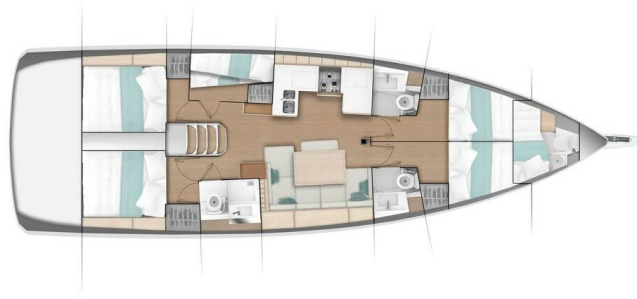

SUN ODYSSEY 490

Oracle (2022)

Segelyacht Sun Odyssey 490 Oracle, gebaut im Jahr 2022, liegt in **Kas Marina, Mediterranean, Türkei** vor Anker. Es verfügt über **5 Kabinen**, bietet Platz für **10 + 1 Betten Personen** und hat **3 Toiletten**. Bettwäsche und Küchenausstattung sind im Preis inbegriffen.

Oracle

Baujahr

2022

Länge

47 ft

Kabinen

5 + 1

Kojen