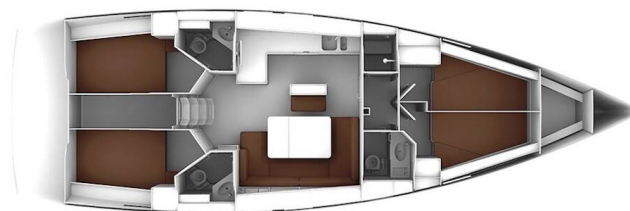

BAVARIA CRUISER 46

Malbec (2016)

Segelyacht Bavaria Cruiser 46 Malbec, gebaut im Jahr 2016, liegt in Trogir, Yachtclub Seget (Marina Baotić), Split & Umgebung, Kroatien vor Anker. Es verfügt über :Kabinen Kabinen, bietet Platz für :Betten Personen und hat 3 Toiletten . Bettwäsche und Küchenausstattung sind im Preis inbegriffen.

Malbec

Baujahr

2016

Länge

47 ft

Kabinen

4

Kojen