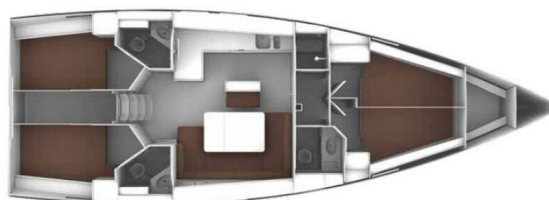

# BAVARIA CRUISER 46 STYLE

Io (2022)

Segelyacht Bavaria Cruiser 46 Style Io, gebaut im Jahr 2022, liegt in Lavrion, main port, Athens area/Saronic/Peloponese, Griechenland vor Anker. Es verfügt über :Kabinen Kabinen, bietet Platz für :Betten Personen und hat 3 Toiletten. Bettwäsche und Küchenausstattung sind im Preis inbegriffen.