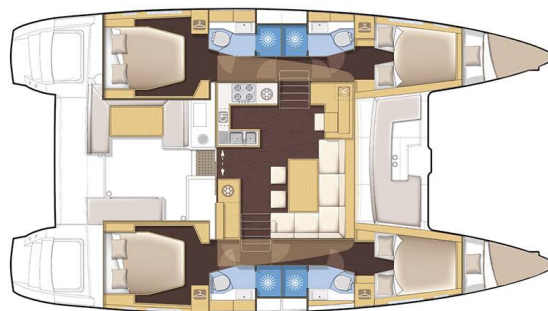

LAGOON 450

Marčelina (2015)

Katamaran Lagoon 450 Marčelina, gebaut im Jahr 2015, liegt in Marina Mandalina, Sibenik, Sibenik & Umgebung, Kroatien vor Anker. Es verfügt über :Kabinen Kabinen, bietet Platz für :Betten Personen und hat 4 Toiletten. Bettwäsche und Küchenausstattung sind im Preis inbegriffen.

Marčelina

Baujahr

2015

Länge

46 ft

Kabinen

4 + 2

Kojen