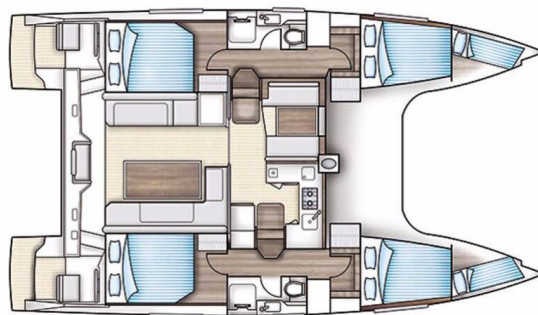

YACHT SPECIFICATIONS

Yachtbasis

**Trogir, Marina Trogir (ex.SCT),
Kroatien**

Yacht ID

436

Marken

Nautitech

Yachtname

Rosa

Baujahr

2015

Länge

39 ft

Kabinen

4 + 2

Kojen

8 + 2

Max. Personen

10

WC

2

Motor

2 x 30 HP

Kraftstofftank

430 l

WEBSITE

www.plujeme.cz

TELEFON

420 720 755 085

MOBILE

420 777 170 276

E-MAIL

info@plujeme.cz

PLUJEME RÁDI S.R.O.

Dlouhá 730/35, 11000 Praha 1 – Staré Místo, Tschechische Republik