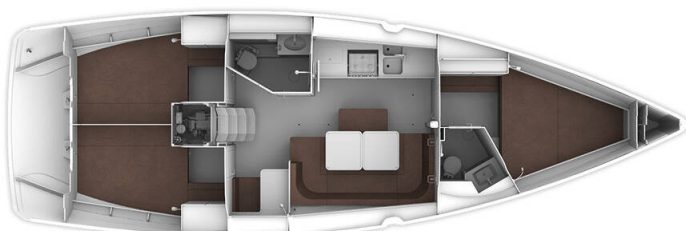

BAVARIA CRUISER 41

MH 63 (2016)

Segelyacht Bavaria Cruiser 41 MH 63, gebaut im Jahr 2016, liegt in **Marina Hramina, Murter, Sibenik & Umgebung, Kroatien** vor Anker. Es verfügt über **:Kabinen Kabinen**, bietet Platz für **:Betten Personen** und hat **2 Toiletten**. Bettwäsche und Küchenausstattung sind im Preis inbegriffen.