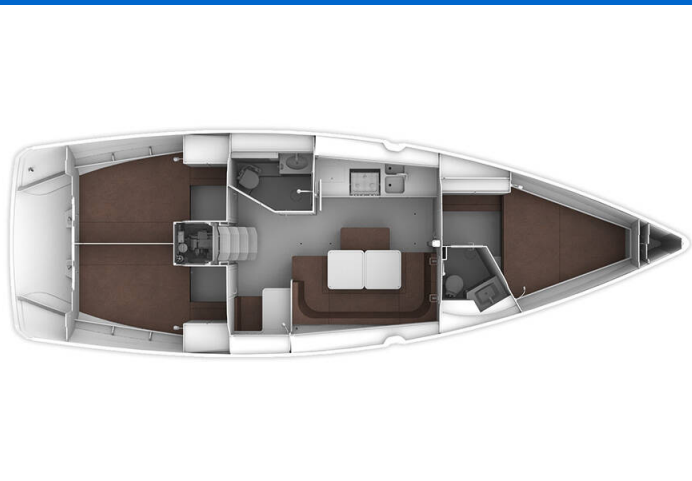

BAVARIA CRUISER 41

MH 63 (2016)

Segelyacht Bavaria Cruiser 41 MH 63, gebaut im Jahr 2016, liegt in **Marina Hramina, Murter, Sibenik & Umgebung, Kroatien** vor Anker. Es verfügt über **:Kabinen Kabinen**, bietet Platz für **:Betten Personen** und hat **2 Toiletten**. Bettwäsche und Küchenausstattung sind im Preis inbegriffen.

MH 63

Baujahr

2016

Länge

41 ft

Kabinen

3

Kojen