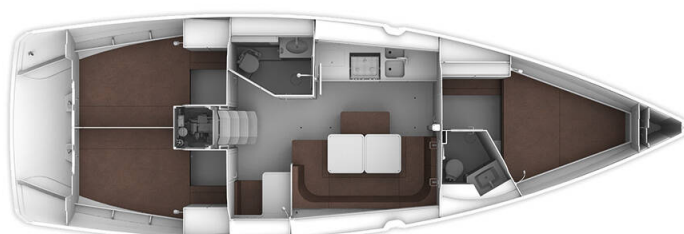

BAVARIA CRUISER 41

MH 60 (2016)

Segelyacht Bavaria Cruiser 41 MH 60, gebaut im Jahr 2016, liegt in **Marina Hramina, Murter, Sibenik & Umgebung, Kroatien** vor Anker. Es verfügt über **:Kabinen Kabinen**, bietet Platz für **:Betten Personen** und hat **2 Toiletten**. Bettwäsche und Küchenausstattung sind im Preis inbegriffen.