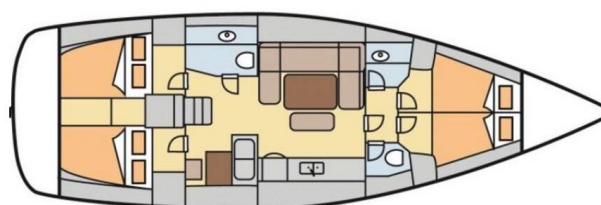

DUFOUR 450 GL

Grace (2015)

Segelyacht Dufour 450 GL Grace, gebaut im Jahr 2015, liegt in Fethiye, Ece Saray Marina Resort, Aegean, Türkei vor Anker.

Es verfügt über :**Kabinen Kabinen**, bietet Platz für :**Betten Personen** und hat **2 Toiletten**. Bettwäsche und Küchenausstattung sind im Preis inbegriffen.