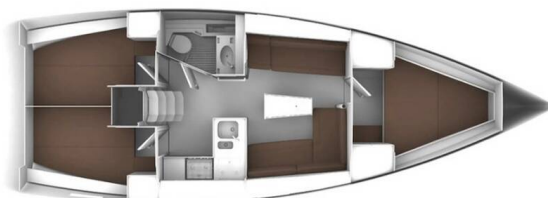

# BAVARIA CRUISER 37

Astravi (2014)

Segelyacht Bavaria Cruiser 37 Astravi, gebaut im Jahr 2014, liegt in Marina Drage, Zadar & Umgebung, Kroatien vor Anker. Es verfügt über :Kabinen Kabinen, bietet Platz für :Betten Personen und hat 1 Toiletten. Bettwäsche und Küchenausstattung sind im Preis inbegriffen.