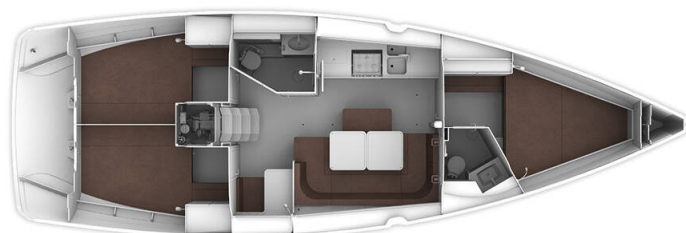

# BAVARIA CRUISER 41

MH 58 (2016)

Segelyacht Bavaria Cruiser 41 MH 58, gebaut im Jahr 2016, liegt in **Marina Hramina, Murter, Sibenik & Umgebung, Kroatien** vor Anker. Es verfügt über **:Kabinen Kabinen**, bietet Platz für **:Betten Personen** und hat **2 Toiletten**. Bettwäsche und Küchenausstattung sind im Preis inbegriffen.