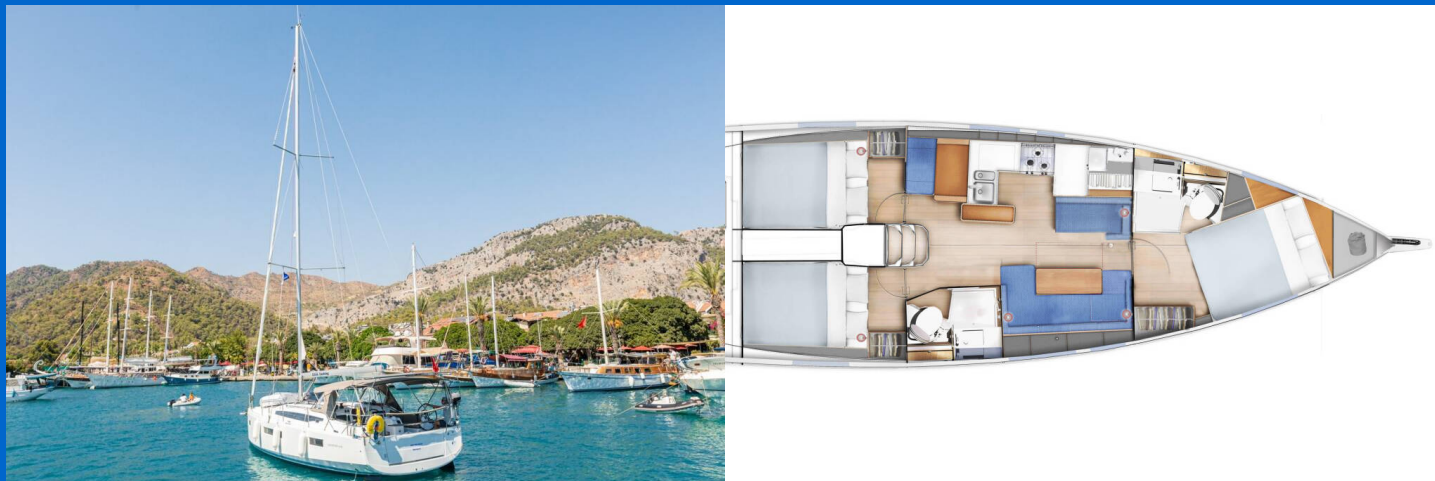

SUN ODYSSEY 410

Feel The Magic (2022)

Segelyacht Sun Odyssey 410 Feel The Magic, gebaut im Jahr 2022, liegt in Göcek, Aegean, Türkei vor Anker. Es verfügt über :Kabinen Kabinen, bietet Platz für :Betten Personen und hat 2 Toiletten. Bettwäsche und Küchenausstattung sind im Preis inbegriffen.