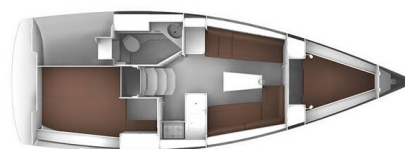

# BAVARIA CRUISER 33

Dolce Vita (2016)

Segelyacht **Bavaria Cruiser 33 Dolce Vita**, gebaut im Jahr **2016**, liegt in **ACI Marina Vodice, Sibenik & Umgebung, Kroatien** vor Anker. Es verfügt über **:Kabinen Kabinen**, bietet Platz für **:Betten Personen** und hat **1 Toiletten**. Bettwäsche und Küchenausstattung sind im Preis inbegriffen.