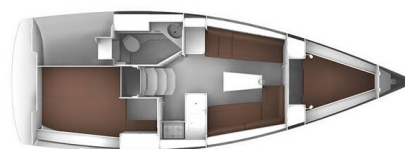

BAVARIA CRUISER 33

Dolce Vita (2016)

Segelyacht **Bavaria Cruiser 33 Dolce Vita**, gebaut im Jahr **2016**, liegt in **ACI Marina Vodice, Sibenik & Umgebung, Kroatien** vor Anker. Es verfügt über **:Kabinen Kabinen**, bietet Platz für **:Betten Personen** und hat **1 Toiletten**. Bettwäsche und Küchenausstattung sind im Preis inbegriffen.