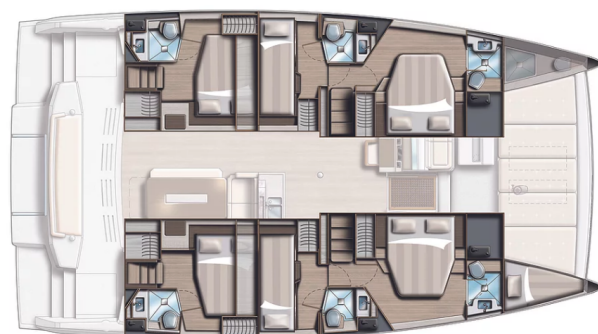

# BALI 4.8

Aldebaran (2021)

Katamaran Bali 4.8 Aldebaran, gebaut im Jahr 2021, liegt in Marina Kornati, Biograd, Zadar & Umgebung, Kroatien vor Anker. Es verfügt über :Kabinen Kabinen, bietet Platz für :Betten Personen und hat 7 Toiletten. Bettwäsche und Küchenausstattung sind im Preis inbegriffen.

**Aldebaran**

Baujahr

**2021**

Länge

**49 ft**

Kabinen

**6 + 1**

Kojen