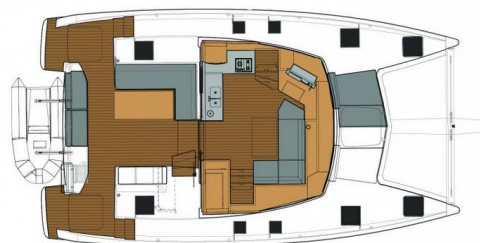

FOUNTAINÉ PAJOT LUCIA 40

Why Not (2016)

Katamaran Fountaine Pajot Lucia 40 Why Not, gebaut im Jahr 2016, liegt in Trogir, Marina Trogir (ex.SCT), Split & Umgebung, Kroatien vor Anker. Es verfügt über :Kabinen Kabinen, bietet Platz für :Betten Personen und hat 4 Toiletten. Bettwäsche und Küchenausstattung sind im Preis inbegriffen.

YACHT SPECIFICATIONS

Yachtbasis

**Trogir, Marina Trogir (ex.SCT),
Kroatien**

Yacht ID

410

Marken

Fountaine Pajot

Yachtname

Why Not

Baujahr

2016

Länge

38 ft

Kabinen

4

Kojen

8 + 2

WC

4

Motor

2 x 30 HP

Kraftstofftank

300 l

WEBSITE

www.plujeme.cz

TELEFON

420 720 755 085

MOBILE

420 777 170 276

E-MAIL

info@plujeme.cz

PLUJEME RÁDI S.R.O.

Dlouhá 730/35, 11000 Praha 1 – Staré Místo, Tschechische Republik