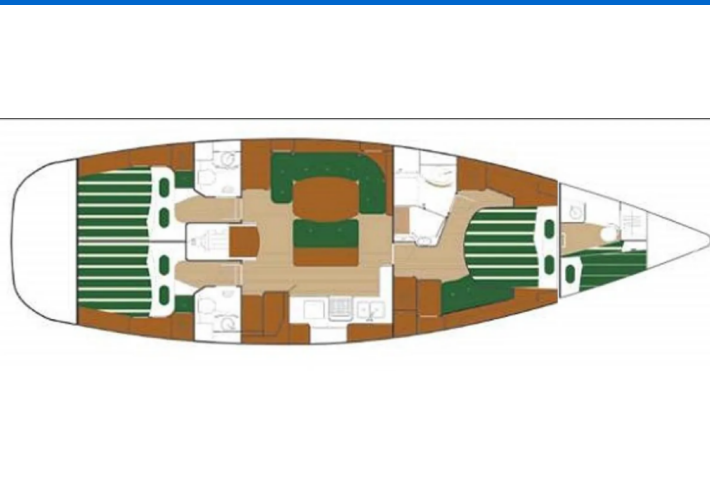

BENETEAU 50

Tetina (1999)

Segelyacht Beneteau 50 Tetina, gebaut im Jahr 1999, liegt in Lefkas main port, Ionisches Meer, Griechenland vor Anker.

Es verfügt über :Kabinen Kabinen, bietet Platz für :Betten Personen und hat 4 Toiletten. Bettwäsche und Küchenausstattung sind im Preis inbegriffen.

YACHT SPECIFICATIONS

Yachtbasis

Lefkas main port, Griechenland

Yacht ID

4085

Marken

Beneteau

Yachtname

Tetina

Baujahr

1999

Länge

51 ft

Kabinen

3 + 1

Kojen