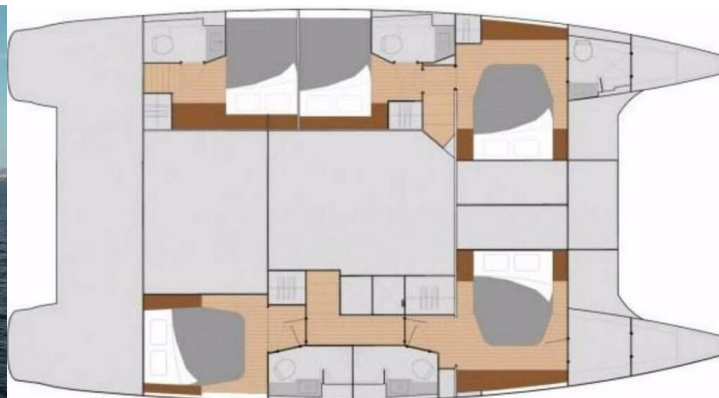

FOUNTAINÉ PAJOT SABA 50

Sea Energy V (2018)

Katamaran Fountaine Pajot Saba 50 Sea Energy V, gebaut im Jahr 2018, liegt in Athens, Alimos marina, Athens area/Saronic/Peloponese, Griechenland vor Anker. Es verfügt über :Kabinen Kabinen, bietet Platz für :Betten Personen und hat 5 + 2 Toiletten. Bettwäsche und Küchenausstattung sind im Preis inbegriffen.

Sea Energy V

Baujahr

2018

Länge

49 ft

Kabinen

5 + 2

Kojen