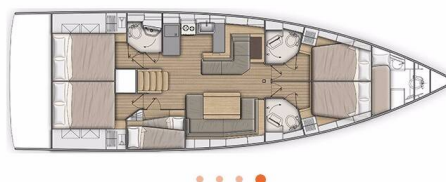

OCEANIS 51.1

Reboot (2022)

Segelyacht Oceanis 51.1 Reboot, gebaut im Jahr 2022, liegt in Athens, Alimos marina, Athens area/Saronic/Peloponese, Griechenland vor Anker. Es verfügt über :Kabinen Kabinen, bietet Platz für :Betten Personen und hat 3 + 1 Toiletten. Bettwäsche und Küchenausstattung sind im Preis inbegriffen.

Reboot

Baujahr

2022

Länge

52 ft

Kabinen

5 + 1

Kojen