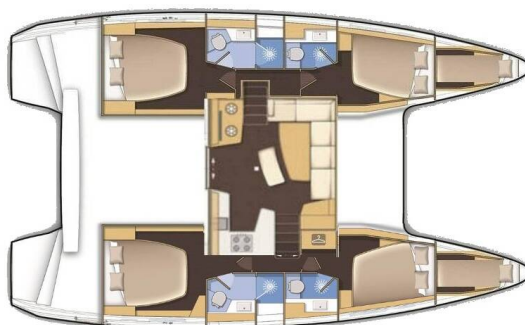

LAGOON 42

Madre Perla (2022)

Katamaran Lagoon 42 Madre Perla, gebaut im Jahr 2022, liegt in Sukosan, D-Marin Dalmacija Marina, Zadar & Umgebung, Kroatien vor Anker. Es verfügt über :Kabinen Kabinen, bietet Platz für :Betten Personen und hat 4 Toiletten. Bettwäsche und Küchenausstattung sind im Preis inbegriffen.

Madre Perla

Baujahr

2022

Länge

42 ft

Kabinen

4 + 2

Kojen