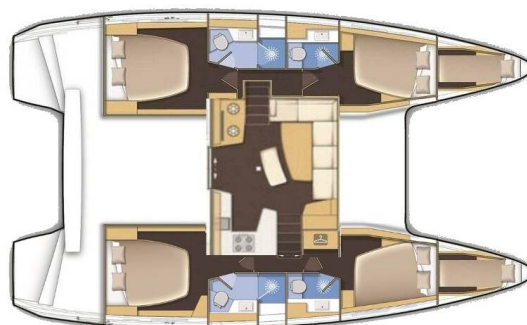

LAGOON 42

Madre Perla (2022)

Katamaran Lagoon 42 Madre Perla, gebaut im Jahr 2022, liegt in Sukosan, D-Marin Dalmacija Marina, Zadar & Umgebung, Kroatien vor Anker. Es verfügt über :Kabinen Kabinen, bietet Platz für :Betten Personen und hat 4 Toiletten. Bettwäsche und Küchenausstattung sind im Preis inbegriffen.

Madre Perla

Baujahr

2022

Länge

42 ft

Kabinen

4 + 2

Kojen