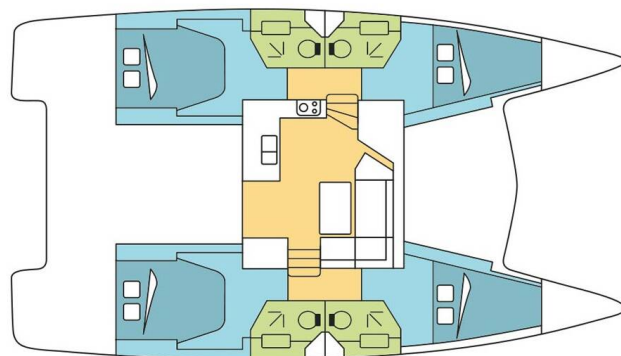

FONTAINE PAJOT ISLA 40

Chilli (2022)

Katamaran Fountaine Pajot Isla 40 Chilli, gebaut im Jahr 2022, liegt in Trogir, Marina Trogir (ex.SCT), Split & Umgebung, Kroatien vor Anker. Es verfügt über :Kabinen Kabinen, bietet Platz für :Betten Personen und hat 4 Toiletten. Bettwäsche und Küchenausstattung sind im Preis inbegriffen.

Chilli

Baujahr

2022

Länge

39 ft

Kabinen

4

Kojen