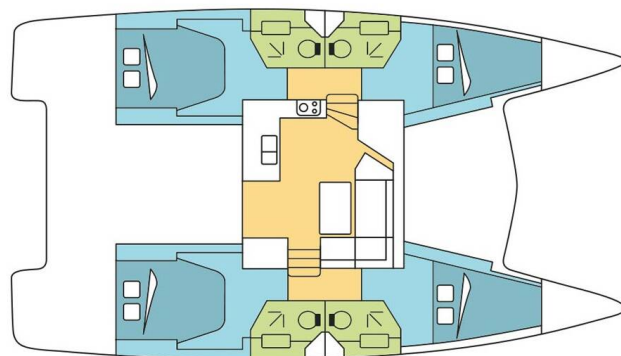

FOUNTAINÉ PAJOT ISLA 40

Chilli (2022)

Katamaran Fountaine Pajot Isla 40 Chilli, gebaut im Jahr 2022, liegt in Trogir, Marina Trogir (ex.SCT), Split & Umgebung, Kroatien vor Anker. Es verfügt über :Kabinen Kabinen, bietet Platz für :Betten Personen und hat 4 Toiletten. Bettwäsche und Küchenausstattung sind im Preis inbegriffen.

Chilli

Baujahr

2022

Länge

39 ft

Kabinen

4

Kojen