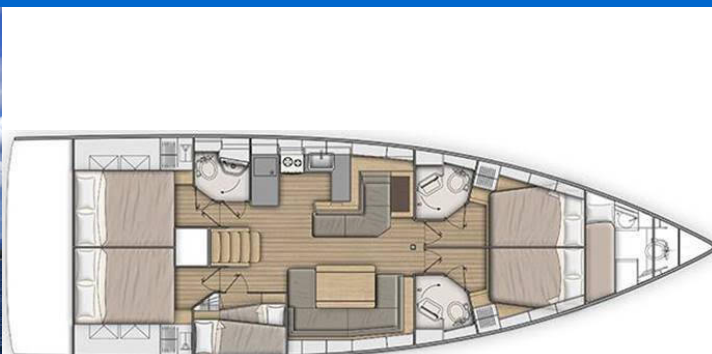

# OCEANIS 51.1

Lara (2022)

Segelyacht Oceanis 51.1 Lara, gebaut im Jahr 2022, liegt in Marina di Scarlino - Follonica, Toskana, Italien vor Anker. Es verfügt über :Kabinen Kabinen, bietet Platz für :Betten Personen und hat 3 + 1 Toiletten. Bettwäsche und Küchenausstattung sind im Preis inbegriffen.

**Lara**

Baujahr

**2022**

Länge

**52 ft**

Kabinen

**5 + 1**

Kojen