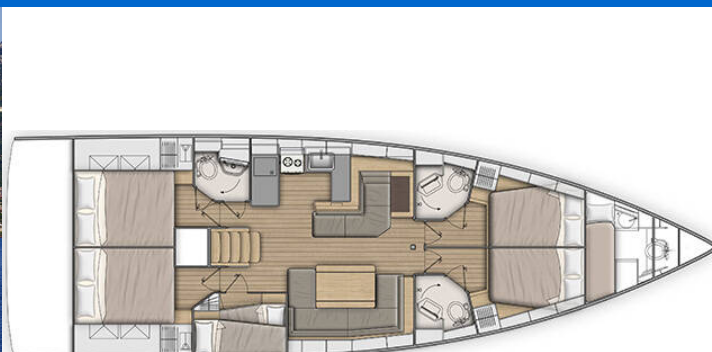

# OCEANIS 51.1

Orsa 4 (2022)

Segelyacht Oceanis 51.1 Orsa 4, gebaut im Jahr 2022, liegt in Sardinien, Cannigione, Sardinien, Italien vor Anker. Es verfügt über :Kabinen Kabinen, bietet Platz für :Betten Personen und hat 3 + 1 Toiletten. Bettwäsche und Küchenausstattung sind im Preis inbegriffen.