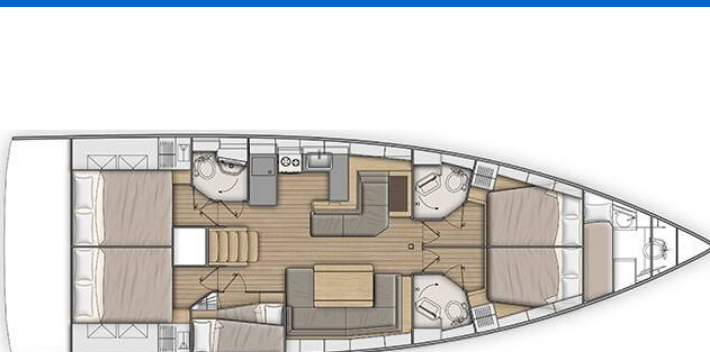

OCEANIS 51.1

Elettra (2022)

Segelyacht Oceanis 51.1 Elettra, gebaut im Jahr 2022, liegt in Castellammare, Marina di Stabia, Campania, Italien vor Anker.

Es verfügt über :**Kabinen Kabinen**, bietet Platz für :**Betten Personen** und hat **3 + 1 Toiletten**. Bettwäsche und Küchenausstattung sind im Preis inbegriffen.

Elettra

Baujahr

2022

Länge

52 ft

Kabinen

5 + 1

Kojen