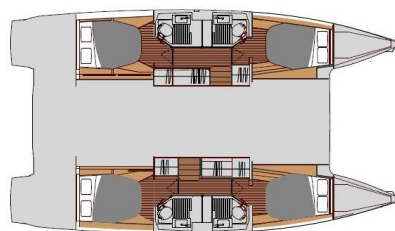

# FOUNTAINÉ PAJOT ASTREA 42

Le Bart (2022)

Katamaran Fountaine Pajot Astrea 42 Le Bart, gebaut im Jahr 2022, liegt in Marina Zadar (ex. Tankerkomerc), Zadar & Umgebung, Kroatien vor Anker. Es verfügt über :Kabinen Kabinen, bietet Platz für :Betten Personen und hat 4 Toiletten. Bettwäsche und Küchenausstattung sind im Preis inbegriffen.

**Le Bart**

Baujahr

**2022**

Länge

**41 ft**

Kabinen

**4 + 2**

Kojen