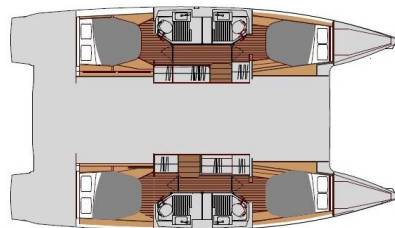

FOUNTAINÉ PAJOT ASTREA 42

Le Bart (2022)

Katamaran Fountaine Pajot Astrea 42 Le Bart, gebaut im Jahr 2022, liegt in Marina Zadar (ex. Tankercomerc), Zadar & Umgebung, Kroatien vor Anker. Es verfügt über :Kabinen Kabinen, bietet Platz für :Betten Personen und hat 4 Toiletten. Bettwäsche und Küchenausstattung sind im Preis inbegriffen.

Le Bart

Baujahr

2022

Länge

41 ft

Kabinen

4 + 2

Kojen