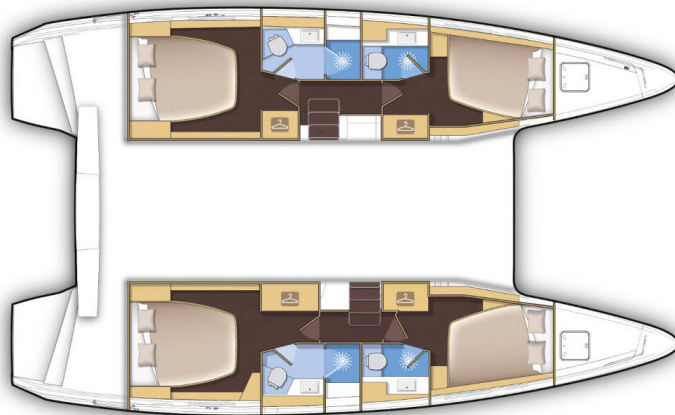

LAGOON 42

Nera (2022)

Katamaran Lagoon 42 Nera, gebaut im Jahr 2022, liegt in Trogir, Yachtclub Seget (Marina Baotic), Split & Umgebung, Kroatien vor Anker. Es verfügt über :Kabinen Kabinen, bietet Platz für :Betten Personen und hat 4 Toiletten. Bettwäsche und Küchenausstattung sind im Preis inbegriffen.

Version 4 cabins / 4 cabin version

YACHT SPECIFICATIONS

Yachtbasis

Trogir, Yachtclub Seget (Marina Baotic), Kroatien

Yacht ID

4022

Marken

Lagoon

Yachtname

Nera

Baujahr

2022

Länge

42 ft

Kabinen

4 + 2