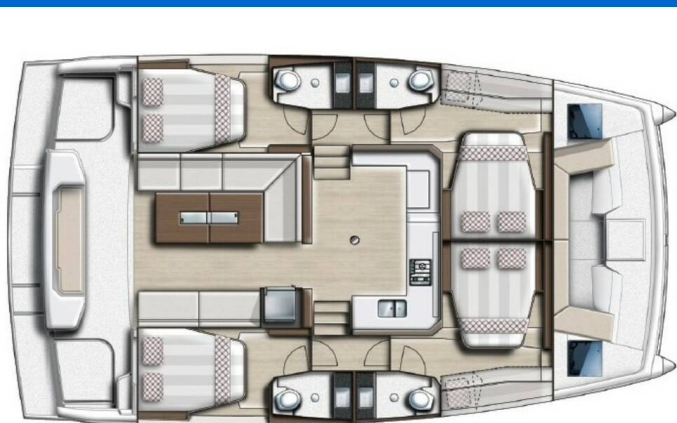

BALI CATSPACE

Helona (2022)

Katamaran Bali Catspace Helona, gebaut im Jahr **2022**, liegt in **Volos, Skiathos/Sporades, Volos, Griechenland** vor Anker. Es verfügt über **4 Kabinen**, bietet Platz für **12 Personen** und hat **4 Toiletten**. Bettwäsche und Küchenausstattung sind im Preis inbegriffen.

YACHT SPECIFICATIONS

Yachtbasis

Volos, Griechenland

Yacht ID

4020

Marken

Catana

Yachtname

Helona

Baujahr

2022

Länge

40 ft

Kabinen

4

Kojen