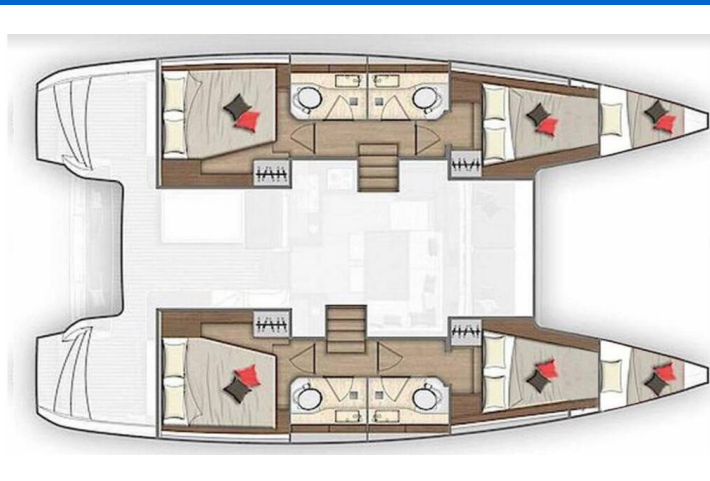

LAGOON 40

Fratelli (2022)

Katamaran Lagoon 40 Fratelli, gebaut im Jahr 2022, liegt in Corfu, Gouvia Marina, Ionisches Meer, Griechenland vor Anker. Es verfügt über :Kabinen Kabinen, bietet Platz für :Betten Personen und hat 4 Toiletten. Bettwäsche und Küchenausstattung sind im Preis inbegriffen.

Fratelli

Baujahr

2022

Länge

39 ft

Kabinen

4 + 2

Kojen