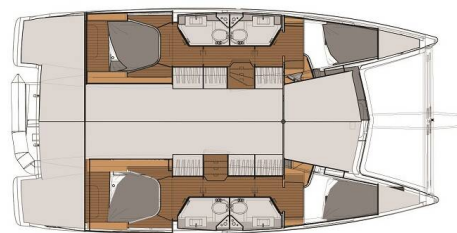

FOUNTAINÉ PAJOT LUCIA 40

Valeriia (2017)

Katamaran Fountaine Pajot Lucia 40 Valeriia, gebaut im Jahr 2017, liegt in Marina, Luka Marina (in der Nähe von Trogir), Split & Umgebung, Kroatien vor Anker. Es verfügt über 4 Kabinen, bietet Platz für 8 Personen und hat 4 Toiletten. Bettwäsche und Küchenausstattung sind im Preis inbegriffen.

Valeriia

Baujahr

2017

Länge

38 ft

Kabinen

4

Kojen