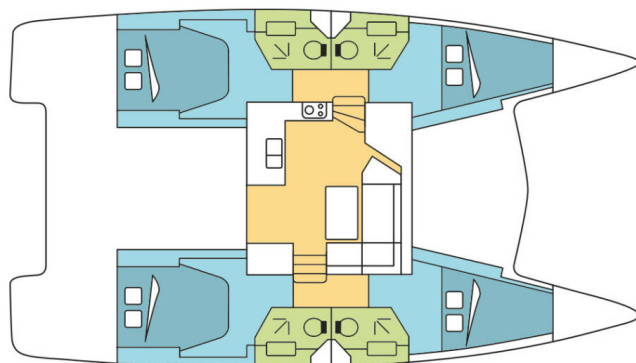

FONTAINE PAJOT ISLA 40

Joy (2022)

Katamaran Fontaine Pajot Isla 40 Joy, gebaut im Jahr 2022, liegt in Lavrion - Olympic Marine, Athens area/Saronic/Peloponese, Griechenland vor Anker. Es verfügt über :Kabinen Kabinen, bietet Platz für :Betten Personen und hat 4 Toiletten. Bettwäsche und Küchenausstattung sind im Preis inbegriffen.

Joy

Baujahr

2022

Länge

39 ft

Kabinen

4 + 2

Kojen