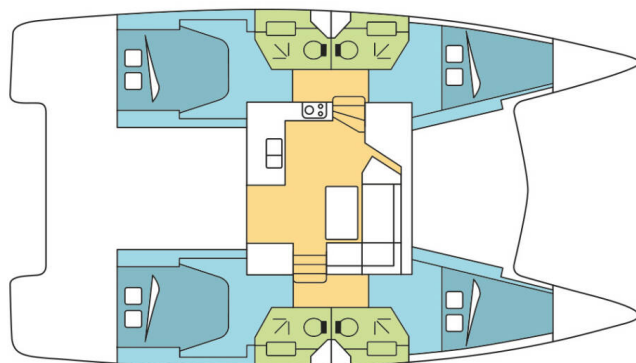

FONTAINE PAJOT ISLA 40

Joy (2022)

Katamaran Fountaine Pajot Isla 40 Joy, gebaut im Jahr 2022, liegt in Lavrion - Olympic Marine, Athens area/Saronic/Peloponese, Griechenland vor Anker. Es verfügt über :Kabinen Kabinen, bietet Platz für :Betten Personen und hat 4 Toiletten. Bettwäsche und Küchenausstattung sind im Preis inbegriffen.

Joy

Baujahr

2022

Länge

39 ft

Kabinen

4 + 2

Kojen