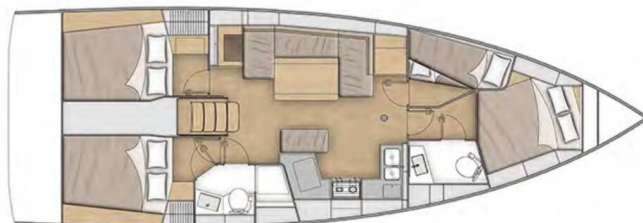

# OCEANIS 40.1

LOL (2022)

Segelyacht Oceanis 40.1 LOL, gebaut im Jahr 2022, liegt in Lavrion, main port, Athens area/Saronic/Peloponese, Griechenland vor Anker. Es verfügt über :Kabinen Kabinen, bietet Platz für :Betten Personen und hat 2 Toiletten. Bettwäsche und Küchenausstattung sind im Preis inbegriffen.