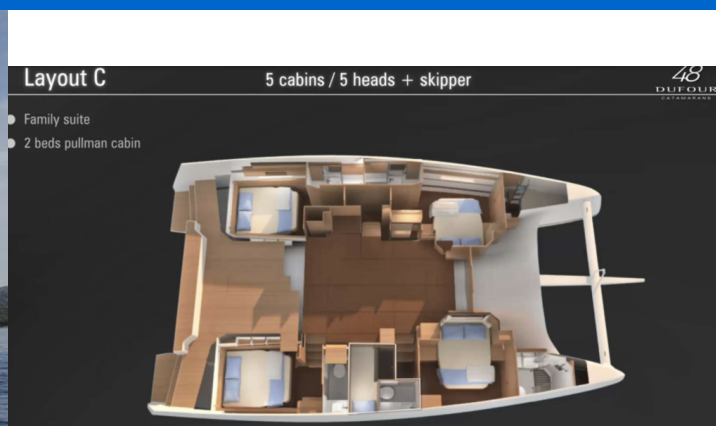

# DUFOUR 48 CATAMARAN

Nirvana (2021)

Katamaran Dufour 48 Catamaran Nirvana, gebaut im Jahr 2021, liegt in **Marina Pirovac, Sibenik & Umgebung, Kroatien** vor Anker. Es verfügt über **5 Kabinen**, bietet Platz für **10 Personen** und hat **5 + 1 Toiletten**. Bettwäsche und Küchenausstattung sind im Preis inbegriffen.