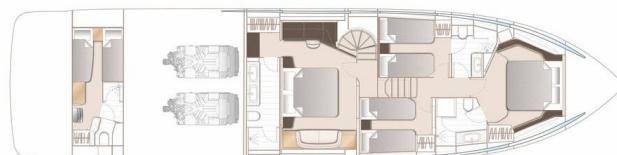

PRINCESS Y72

Elizabeth (2022)

Luxus-Charter Princess Y72 Elizabeth, gebaut im Jahr 2022, liegt in Marina Lav - Podstrana, Split & Umgebung, Kroatien vor Anker. Es verfügt über :Kabinen Kabinen, bietet Platz für :Betten Personen und hat 3 Toiletten. Bettwäsche und Küchenausstattung sind im Preis inbegriffen.

Elizabeth

Baujahr

2022

Länge

75 ft

Kabinen

4

Kojen