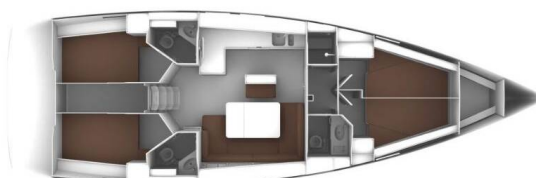

BAVARIA CRUISER 46

Batukaan (2022)

Segelyacht Bavaria Cruiser 46 Batukaan, gebaut im Jahr 2022, liegt in Setur Göcek Village Port, Aegean, Türkei vor Anker. Es verfügt über :Kabinen Kabinen, bietet Platz für :Betten Personen und hat 3 Toiletten. Bettwäsche und Küchenausstattung sind im Preis inbegriffen.

Batukaan

Baujahr

2022

Länge

47 ft

Kabinen

4

Kojen