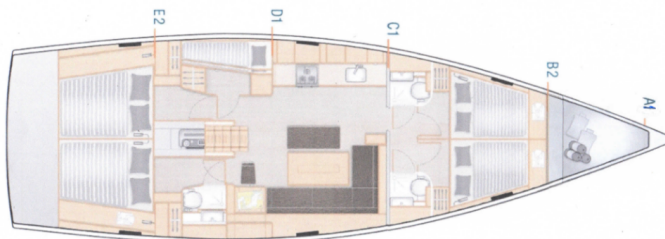

HANSE 508

Hugo (2022)

Segelyacht Hanse 508 Hugo, gebaut im Jahr 2022, liegt in **ACI Marina Pula, Istrien, Kroatien** vor Anker. Es verfügt über **5 Kabinen**, bietet Platz für **10 Personen** und hat **3 Toiletten**. Bettwäsche und Küchenausstattung sind im Preis inbegriffen.

Hugo

Baujahr

2022

Länge

51 ft

Kabinen

5

Kojen