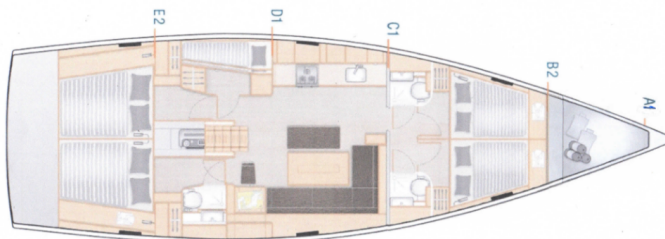

# HANSE 508

Hugo (2022)

Segelyacht Hanse 508 Hugo, gebaut im Jahr 2022, liegt in ACI Marina Pula, Istrien, Kroatien vor Anker. Es verfügt über 5 Kabinen, bietet Platz für 10 Personen und hat 3 Toiletten. Bettwäsche und Küchenausstattung sind im Preis inbegriffen.