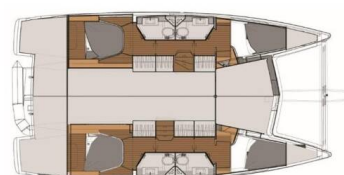

FOUNTAIN PAJOT ASTREA 42

Reina (2022)

Katamaran Fountaine Pajot Astrea 42 Reina, gebaut im Jahr 2022, liegt in Fethiye, Yacht Classic Hotel Marina, Aegean, Türkei vor Anker. Es verfügt über :Kabinen Kabinen, bietet Platz für :Betten Personen und hat 4 Toiletten. Bettwäsche und Küchenausstattung sind im Preis inbegriffen.

YACHT SPECIFICATIONS

Yachtbasis

**Fethiye, Yacht Classic Hotel Marina,
Türkei**

Yacht ID

3948

Marken

Fountaine Pajot

Yachtname

Reina

Baujahr

2022

Länge

41 ft

Kabinen

4 + 2

Kojen

8 + 2

Max. Personen

10

WC

4

Motor

2 x 30 HP

Kraftstofftank

470 l