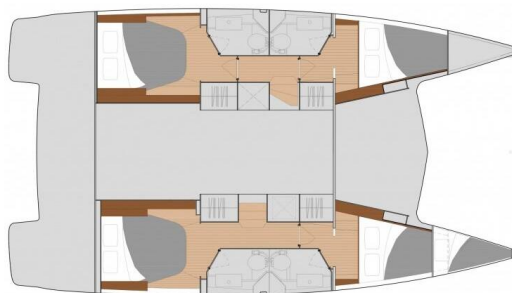

FOUNTAINÉ PAJOT ISLA 40

Blue Orion (2022)

Katamaran Fountaine Pajot Isla 40 Blue Orion, gebaut im Jahr 2022, liegt in Fethiye, Yacht Classic Hotel Marina, Aegean, Türkei vor Anker. Es verfügt über :Kabinen Kabinen, bietet Platz für :Betten Personen und hat 4 Toiletten. Bettwäsche und Küchenausstattung sind im Preis inbegriffen.

Blue Orion

Baujahr

2022

Länge

39 ft

Kabinen

4 + 1

Kojen