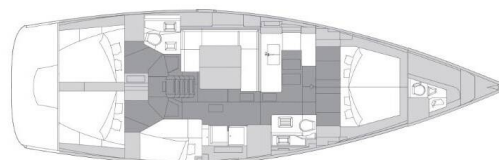

ELAN IMPRESSION 50

Sea Duce (2017)

Segelyacht Elan Impression 50 Sea Duce, gebaut im Jahr 2017, liegt in Marina Tehnomont Veruda, Pula, Istrien, Kroatien vor Anker. Es verfügt über :Kabinen Kabinen, bietet Platz für :Betten Personen und hat 2 + 1 Toiletten. Bettwäsche und Küchenausstattung sind im Preis inbegriffen.

Sea Duce

Baujahr

2017

Länge

50 ft

Kabinen

5 + 1

Kojen