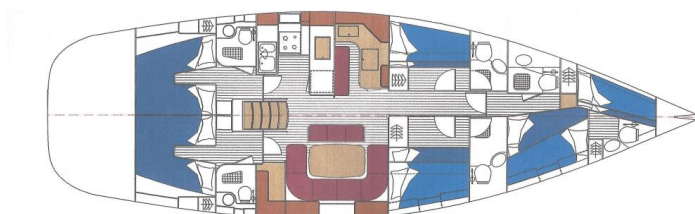

OCEAN STAR 56.1

Delfios (2008)

Segelyacht Ocean Star 56.1 Delfios, gebaut im Jahr 2008, liegt in Preveza Marina, Ionisches Meer, Griechenland vor Anker. Es verfügt über :Kabinen Kabinen, bietet Platz für :Betten Personen und hat 5 + 1 Toiletten. Bettwäsche und Küchenausstattung sind im Preis inbegriffen.