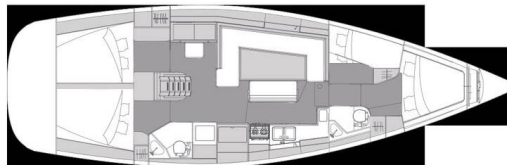

# ELAN IMPRESSION 45.1

Pasithea (2022)

Segelyacht Elan Impression 45.1 Pasithea, gebaut im Jahr 2022, liegt in Marina Zadar (ex. Tankercomerc), Zadar & Umgebung, Kroatien vor Anker. Es verfügt über :Kabinen Kabinen, bietet Platz für :Betten Personen und hat 2 Toiletten . Bettwäsche und Küchenausstattung sind im Preis inbegriffen.