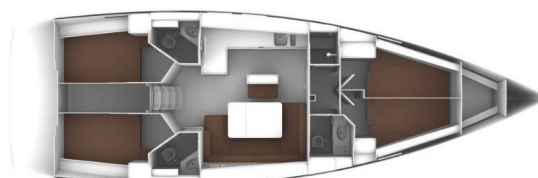

BAVARIA CRUISER 46

Tess Point (2022)

Segelyacht Bavaria Cruiser 46 Tess Point, gebaut im Jahr 2022, liegt in ACI Marina Trogir, Split & Umgebung, Kroatien vor Anker. Es verfügt über :Kabinen Kabinen, bietet Platz für :Betten Personen und hat 3 Toiletten. Bettwäsche und Küchenausstattung sind im Preis inbegriffen.

Tess Point

Baujahr

2022

Länge

47 ft

Kabinen

4

Kojen