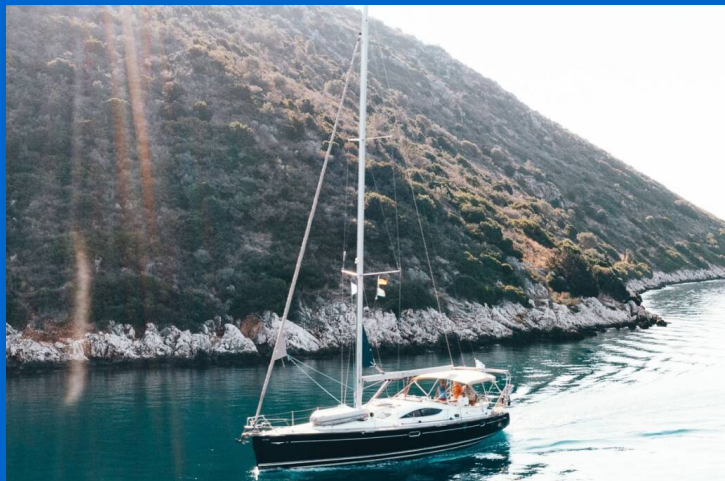

SUN ODYSSEY 49 DS

Evita (2006)

Segelyacht Sun Odyssey 49 DS Evita, gebaut im Jahr 2006, liegt in Lefkas, D-Marin, Ionisches Meer, Griechenland vor Anker. Es verfügt über :Kabinen Kabinen, bietet Platz für :Betten Personen und hat 3 Toiletten. Bettwäsche und Küchenausstattung sind im Preis inbegriffen.