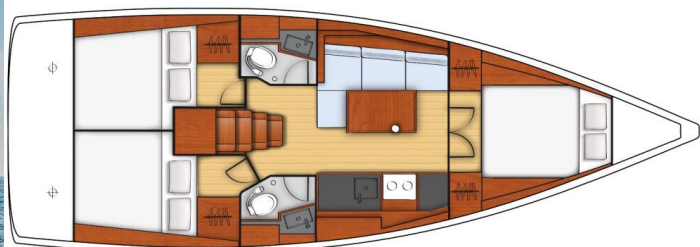

# OCEANIS 38.1

Sail Lyra (2022)

Segelyacht Oceanis 38.1 Sail Lyra, gebaut im Jahr 2022, liegt in Orhaniye, Aegean, Türkei vor Anker. Es verfügt über :Kabinen Kabinen, bietet Platz für :Betten Personen und hat 2 Toiletten. Bettwäsche und Küchenausstattung sind im Preis inbegriffen.

**Sail Lyra**

Baujahr

**2022**

Länge

**38 ft**

Kabinen

**3**

Kojen