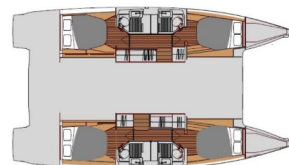

FONTAINE PAJOT ASTREA 42

Magic Summer (2022)

Katamaran Fontaine Pajot Astrea 42 Magic Summer, gebaut im Jahr 2022, liegt in Trogir, Yachtclub Seget (Marina Baotic), Split & Umgebung, Kroatien vor Anker. Es verfügt über :Kabinen Kabinen, bietet Platz für :Betten Personen und hat 4 Toiletten. Bettwäsche und Küchenausstattung sind im Preis inbegriffen.

Magic Summer

Baujahr

2022

Länge

41 ft

Kabinen

4 + 2

Kojen