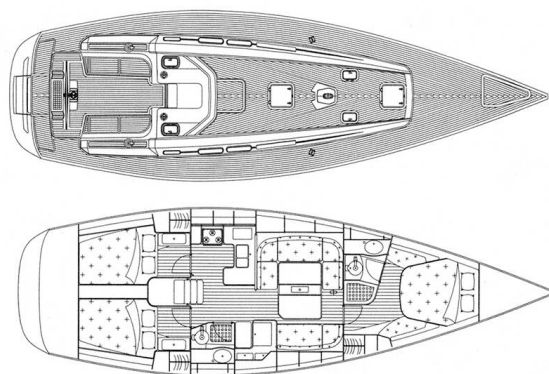

GRAND SOLEIL 45

Pingala (2005)

Segelyacht **Grand Soleil 45 Pingala**, gebaut im Jahr **2005**, liegt in **Marina Mandalina, Sibenik, Sibenik & Umgebung, Kroatien** vor Anker. Es verfügt über **3 Kabinen**, bietet Platz für **6 Personen** und hat **2 Toiletten**. Bettwäsche und Küchenausstattung sind im Preis inbegriffen.

YACHT SPECIFICATIONS

Yachtbasis

Marina Mandalina, Sibenik, Kroatien

Yacht ID

388

Marken

Cantiere Del Pardo (Grand Soleil)

Yachtname